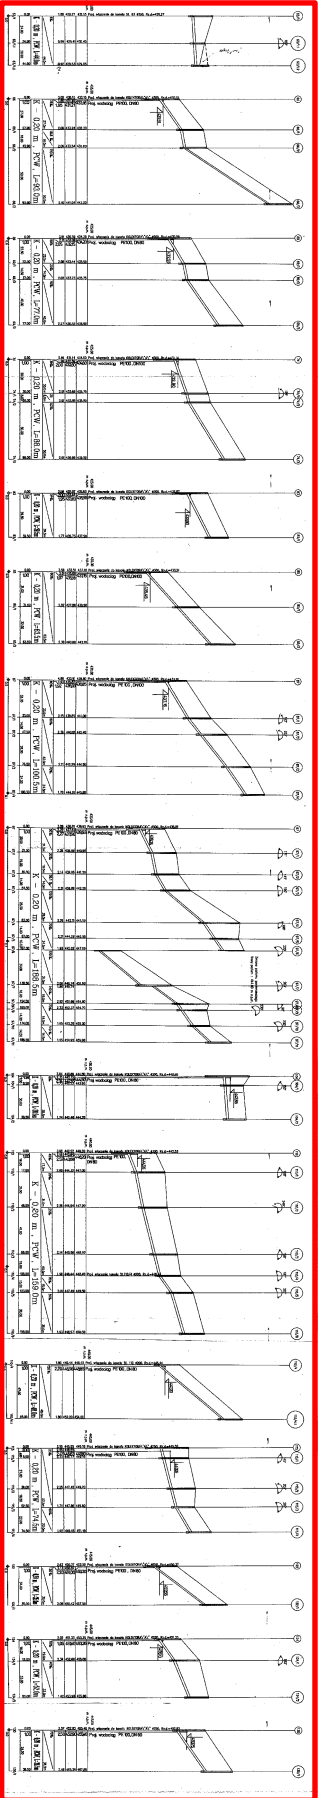

REGION PERSU ESTE - IN STADI
ZONE DAN KAWASAN
ZONE PERINDUSTRIAN
STRATEGIS MERTAJARA, BANGS
KAWASAN
2014

"BERSAMA SAMA MELAKSANAKAN TRANSFORMASI"

3 ANGKAS OBLETHY OPRAKAWANEM

2014