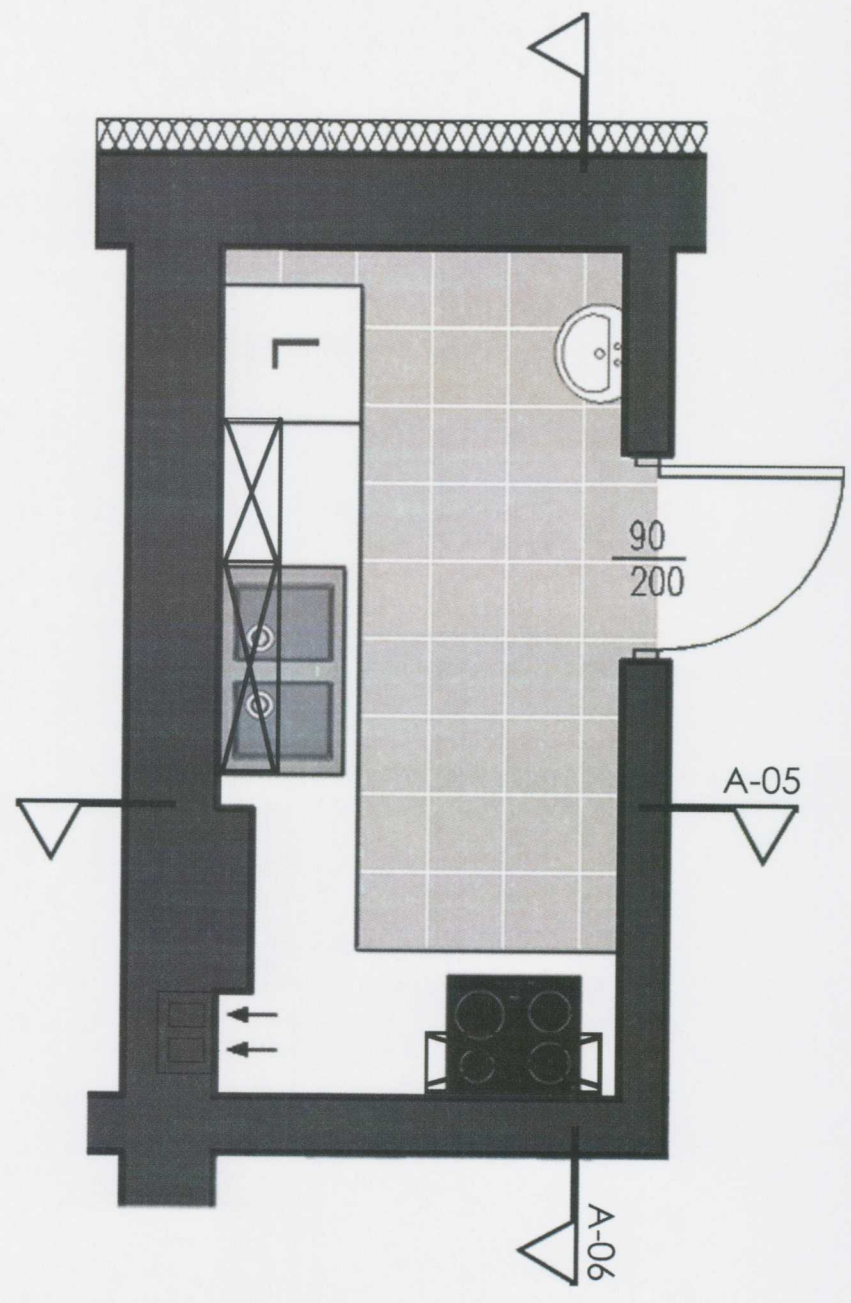

WIDOK A-05

WIDOK A-06

Blat laminat
kolor dobrany do parapetu
„WIAZ BIELONY”

aneks kuchenny
PARTER