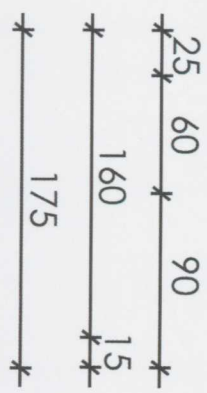

WIDOK A-05

WIDOK A-06

Blat laminat
kolor dobrany do parapetu
„WIAZ BIELONY”

aneks kuchenny
PARTER