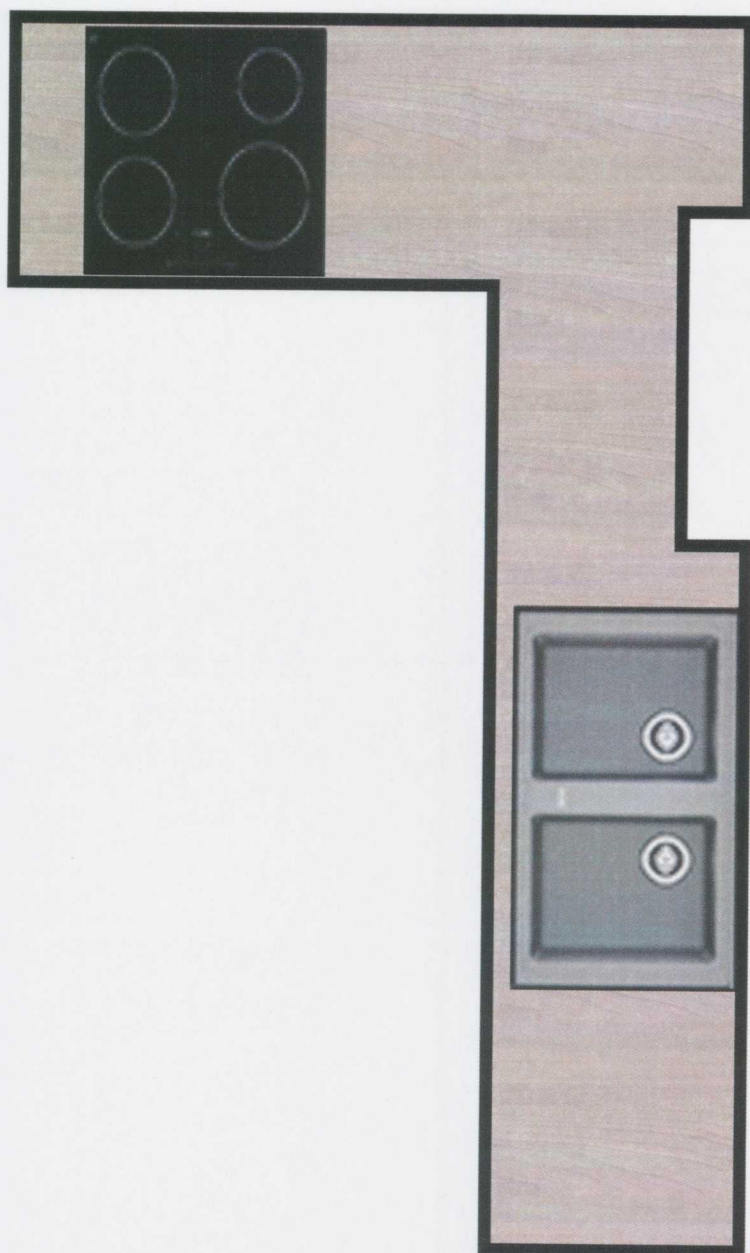

WIDOK A-05

WIDOK A-06

Blat laminat
kolor dobrany do parapetu
„WIAZ BIELONY”

aneks kuchenny
PARTER