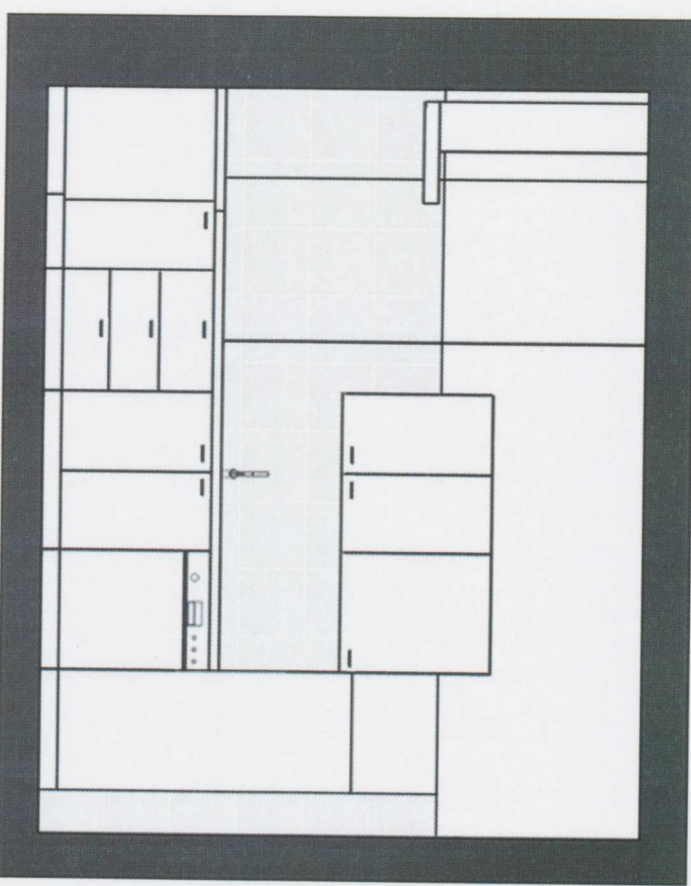

WIDOK A-05

WIDOK A-06

Blat laminat
kolor dobrany do parapetu
„WIAZ BIELONY”

aneks kuchenny
PARTER