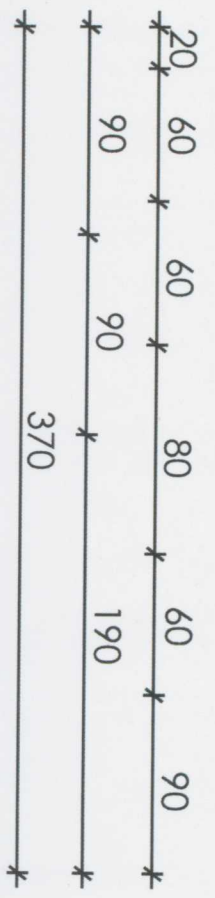

WIDOK A-05

WIDOK A-06

Blat laminat
kolor dobrany do parapetu
„WIAZ BIELONY”

aneks kuchenny
PARTER